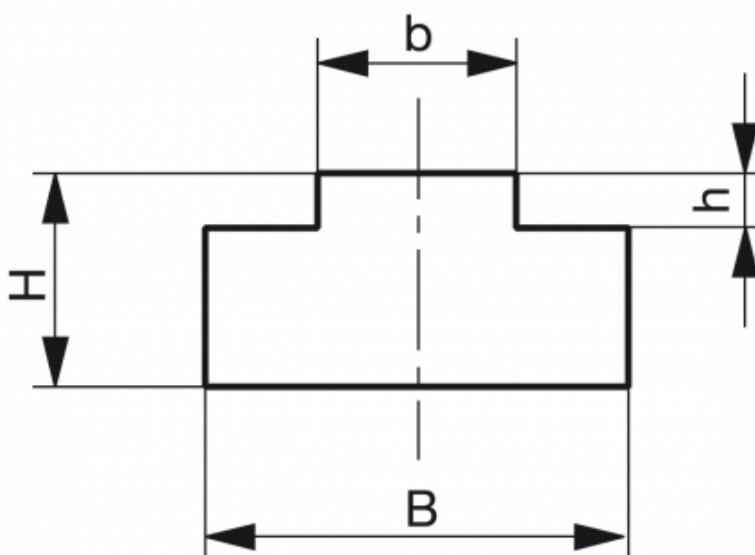

Varenummer: 617221010018
Beskrivelse: Glideskinne T 16B-1 grøn
B=40, H=15, L=2000

Mål

B = 40
b = 16
H = 15
h = 3.5